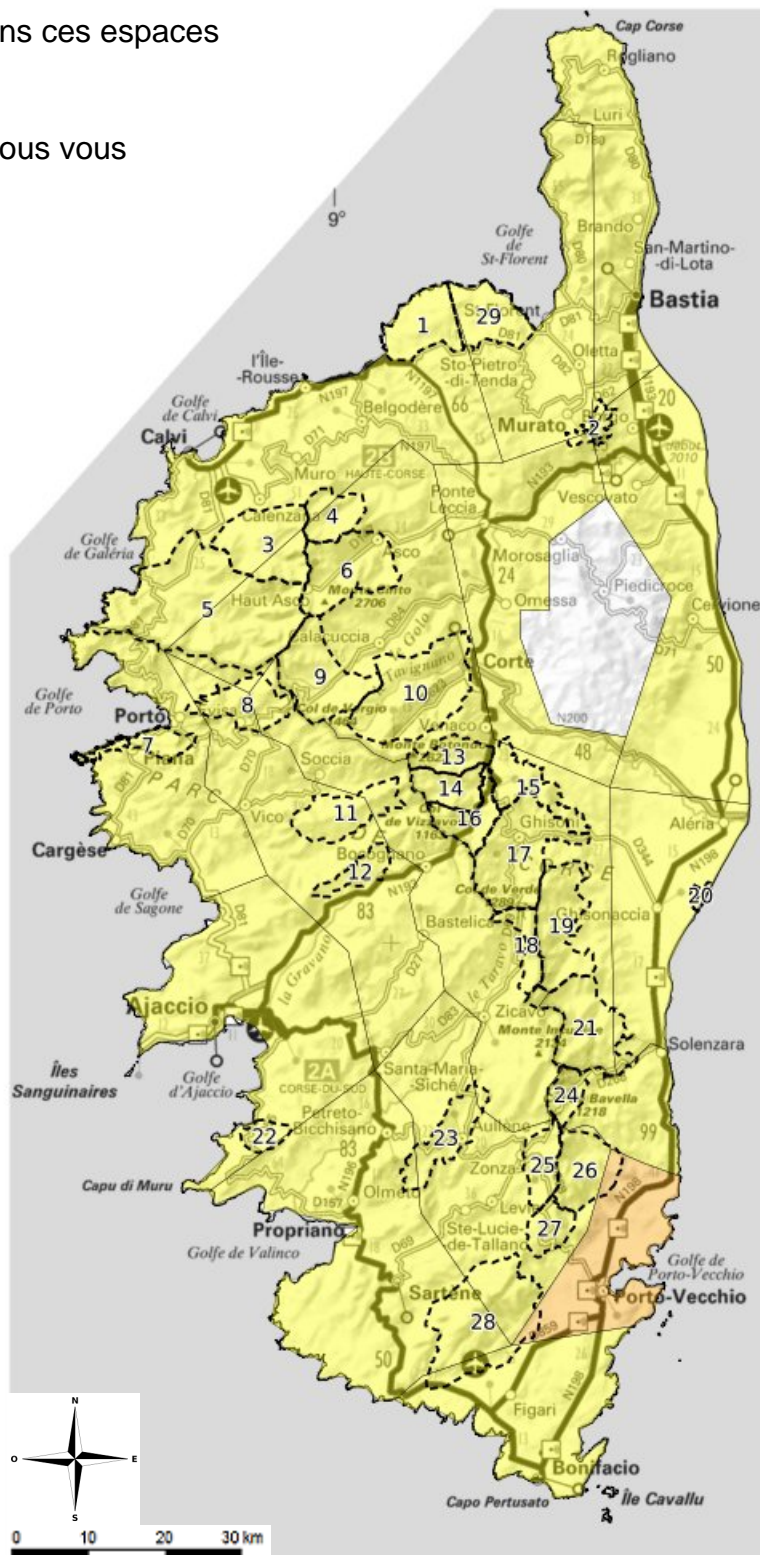

Activités de pleine nature

Risque d'incendie
Prévision pour le
vendredi 14 septembre 2018
(mise à jour : 13/09 à 17h45)

Dangereux : ne vous engagez pas dans ces espaces

Attention : limitez votre présence dans ces espaces
Quittez-les avant 11h

<http://www.corse-du-sud.gouv.fr/>

@Prefet2A

<http://www.haute-corse.gouv.fr/>

@Prefet2B

Les massifs de Corse

- 1 Agriates Ouest
- 29 Agriates Est
- 2 Stella
- 3 Bonifato
- 4 Tartagine-Melaja
- 5 Fango
- 6 Asco
- 7 Piana
- 8 Lonca-Aitone-Serriera
- 9 Valdu-Niellu Albertacce
- 10 Restonica-Tavignano
- 11 Libbiu Trettore
- 12 Vero-Tavera-Ucciani
- 13 Verghellu
- 14 Manganellu
- 15 Vallée du Vecchio
- 16 Vizzavona
- 17 Ghisoni
- 18 Saint Antoine
- 19 Fiumorbo
- 20 Pinia
- 21 Tova-Solaro-Chisa
- 22 Coti-Chiavari
- 23 Valle Male
- 24 Bavella
- 25 Zonza
- 26 Cavu Liviu
- 27 Ospédale
- 28 Cagna