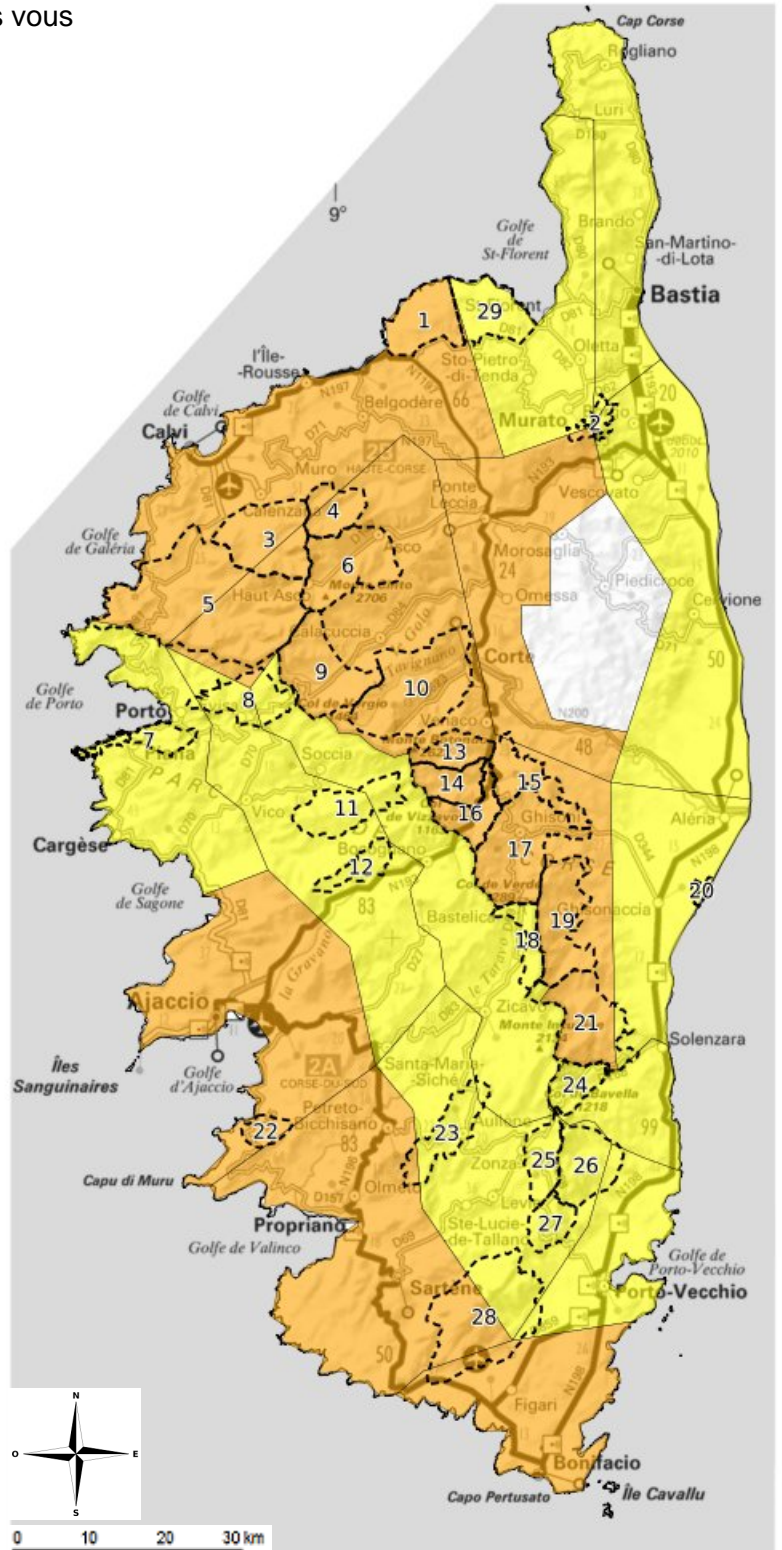

### vendredi 23 juillet 2021

(mise à jour : 22/07 à 17h45)

Carte en ligne

@ Prefet2A    @ Prefet2B  
f @prefecture2a    f @prefecture2b  
#prefet2a    #prefet2b

## Travaux en milieu naturel

Recommandation pour les travaux type fauchage, goudronnage, gyrobroyage, soudure, meulage, etc

- Travaux déconseillés après 11h
- Travaux déconseillés toute la journée

Principaux massifs remarquables

**(\*) Fermeture possible**

- 1 Agriates Ouest (\*)
- 29 Agriates Est (\*)
- 2 Stella
- 3 Bonifato (\*)
- 4 Tartagine-Melaja (\*)
- 5 Fango (\*)
- 6 Asco
- 7 Piana (\*)
- 8 Lonca-Aitone-Serriera
- 9 Valdu-Niellu Albertacce
- 10 Restonica-Tavignano
- 11 Libbiu Trettore
- 12 Vero-Tavera-Ucciani
- 13 Verghellu (\*)
- 14 Manganellu (\*)
- 15 Vallée du Vecchio - Rospa Sorba
- 16 Vizzavona
- 17 Ghisoni
- 18 Saint Antoine
- 19 Fiumorbo
- 20 Pinia (\*)
- 21 Tova-Solaro-Chisa
- 22 Coti-Chiavari
- 23 Valle Male
- 24 Bavella (\*)
- 25 Zonza
- 26 Illarata-Taglio Rosso (Cavu Luviu) (\*)
- 27 Ospédale
- 28 Cagna